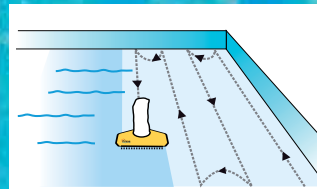

Programme 1
Pour piscines rectangulaires