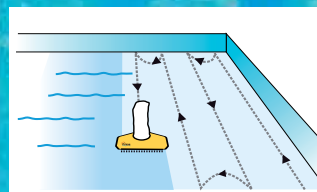

Programme 1
Pour piscines rectangulaires