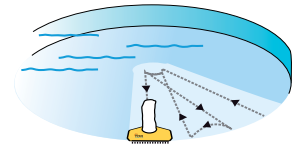

Programme 2
Pour piscines rondes et de formes libres