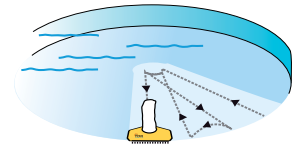

Programme 2
Pour piscines rondes et de formes libres