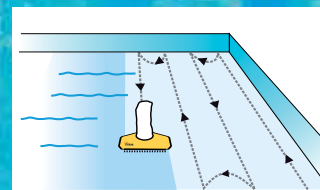

Programma 1

Voor rechthoekige baden