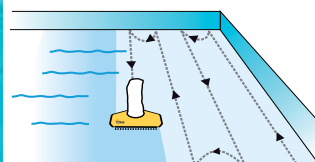

PIRAYA cechuje się wysoką wydajnością pracy pompy ssącej oraz szybko obracającymi się szczotkami, dając bardzo dobre efekty w zasysaniu zanieczyszczeń zalegających na dnie basenu. Pompa w odkurzaczu PIRAYA jest tak wydajna, że potrafi w ciągu minuty przepompować przez drobnooczkowy filtr aż 800 litrów wody. Konstrukcja trójkołowa układu jezdnego sprawia, że staje się on bardzo mobilny, zwrotny i precyzyjny w kierowaniu do celu - innymi słowy odkurzacz basenowy PIRAYA jest zarówno łatwy jak i efektywny w użytkowaniu.

PIRAYA w wersji automatycznej

PIRAYA w wersji automatycznej to optymalny odkurzacz basenowy. Pracuje on całkowicie samodzielnie, ale można nim również sterować manualnie za pomocą bezprzewodowego pilota zdalnego sterowania. Maszyna może pracować zupełnie samodzielnie – to rozwiązanie daje Państwu bardzo dużą efektywność w wykorzystaniu czasu pracy.

Na oczyszczenie małego basenu o rozmiarach 25 x 12 m potrzebuje ok. 45 minut, a duży basen o rozmiarach 50 x 25 m zostaje oczyszczony w ciągu niecałych 3 godzin. PIRAYA w wersji automatycznej może być stosowana zarówno w nieckach prostokątnych jak i w nieckach o dowolnych kształtach.

Prosta i stabilna konstrukcja, charakteryzująca się wysoką niezawodnością pracy i łatwością obsługi.

Program 1
dla basenów prostokątnych