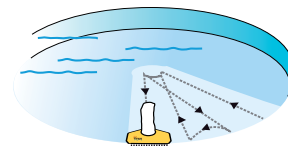

Program 2
dla nieek okrągłych i o dowolnym kształcie