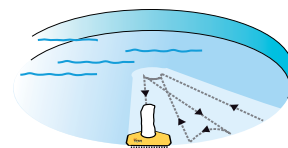

Program 2
dla niecek okrągłych i o dowolnym kształcie