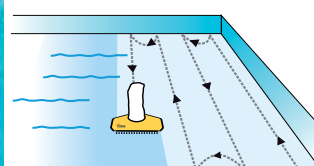

PIRAYA cechuje się wysoką wydajnością pracy pompy ssącej oraz szybko obracającymi się szczotkami, dając bardzo dobre efekty w zasysaniu zanieczyszczeń zalegających na dnie basenu. Pompa w odkurzaczu PIRAYA jest tak wydajna, że potrafi w ciągu minuty przepompować przez drobnooczkowy filtr aż 800 litrów wody. Konstrukcja trójkątowa układu jezdne-go sprawia, że staje się on bardzo mobilny, zwrotny i precyzyjny w kierowaniu do celu - innymi słowy odkurzacz basenowy PIRAYA jest zarówno łatwy jak i efektywny w użytkowaniu.

PIRAYA w wersji automatycznej

PIRAYA w wersji automatycznej to optymalny odkurzacz basenowy. Pracuje on całkowicie samodzielnie, ale można nim również sterować manualnie za pomocą bezprzewodowego pilota zdalnego sterowania. Maszyna może pracować zupełnie samodzielnie – to rozwiązanie daje Państwu bardzo dużą efektywność w wykorzystaniu czasu pracy.

Na oczyszczenie małego basenu o rozmiarach 25 x 12 m potrzebuje ok. 45 minut, a duży basen o rozmiarach 50 x 25 m zostaje oczyszczony w ciągu niecałych 3 godzin. PIRAYA w wersji automatycznej może być stosowana zarówno w nieckach prostokątnych jak i w nieckach o dowolnych kształtach.

Prosta i stabilna konstrukcja, charakteryzująca się wysoką niezawodnością pracy i łatwością obsługi.

Program 1
dla basenów prostokątnych